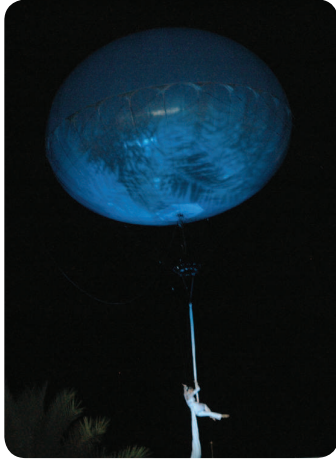

★  
aerial show

## Especificaciones

- > Globo inflado por helio
- > Espectáculo en interior como en exterior
- > Altura de uso : 20 à 30 m (65' à 100')
- > Elemento movil
- > Luz halógena : graduable y controlada por DMX
- > Aparejo profesional
- > Proeza artistica unica
- > Espectaculo con trapecio o con tela aérea

## Uso

- > Eventos sociales y corporativos
- > Espectáculo
- > Proyección de imagen
- > Ceremonias de apertura

## Datos tecnicos

Aerial show	
Dimensiones	7*8m 23'*26'
Volumen de helio	200m <sup>3</sup> 7000ft <sup>3</sup>
Potencia de alumbrado	6 x 2000w halógena (graduable y controlada por DMX)
Empuje	80kg / 175lbs
Resistencia al viento	10 km/h / 6.5mph (el espectáculo depende de la decisión de la trapezista)
Flight-case	1.2*1*0.9m / 3'11"*3'3"*2'11"